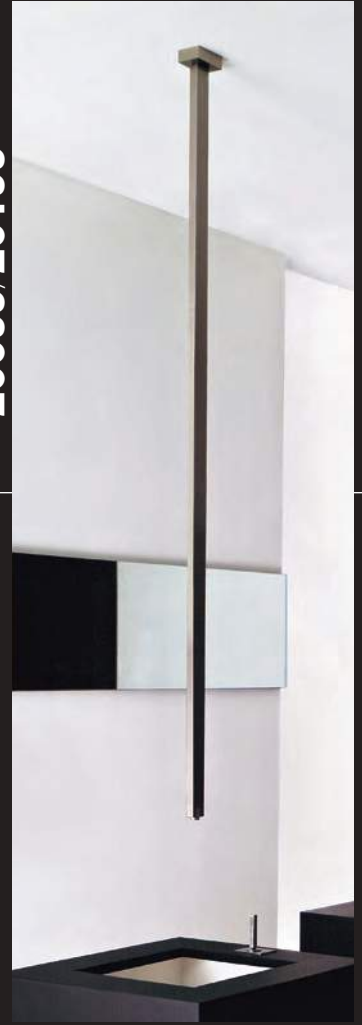

# RETTANGOLO T

**031** Cromo - Chrome  
**142** Inox spazzolato - Brushed Nickel

**20350**

**20401** H. 100 - L. 143 mm  
**20402** H. 157 - L. 144 mm

**20095**

**20403** H. 158 - L. 203 mm  
**20405** H. 308 - L. 203 mm

**20099/20199**

**20487** L. 105 mm  
**20486** L. 141 mm

**20485** L. 200 mm  
**20491** L. 290 mm

**20417**