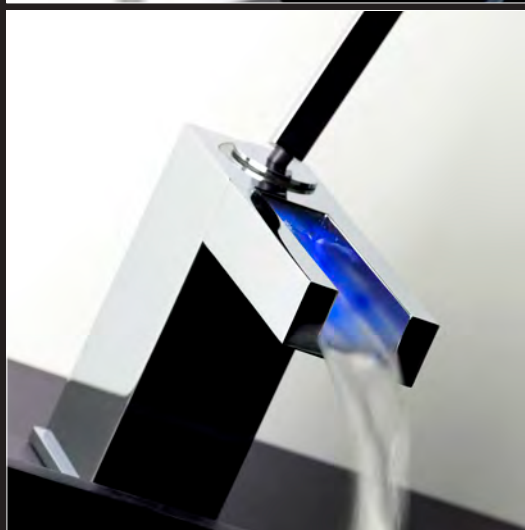

RETTANGOLO colour