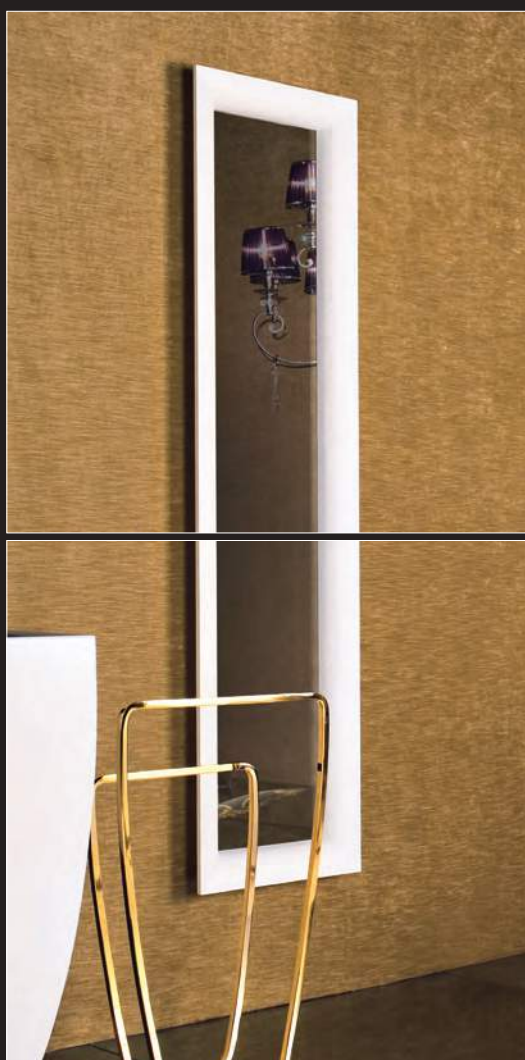

LAVABI SANITARI SPECCHI