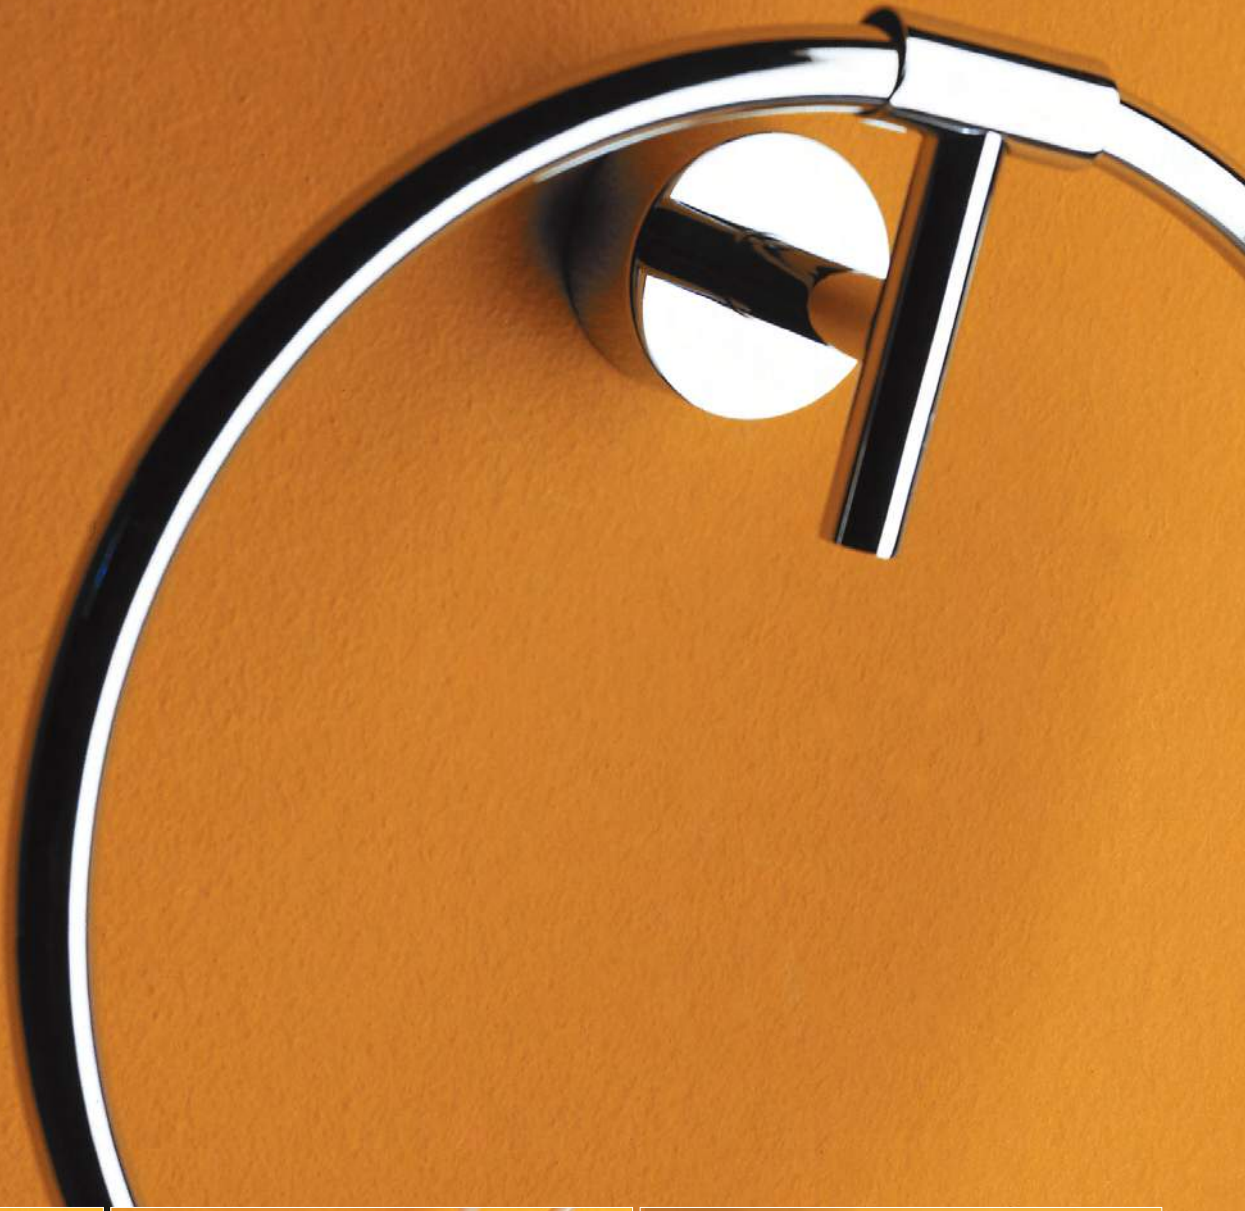

142 Inox spazzolato - Brushed Nickel

**24215** 1 getto

**24213** 3 getti

**24216** 3 getti

**13348**

**13351** H. 260 mm

**13352** H. 770 mm

SMALL ø35