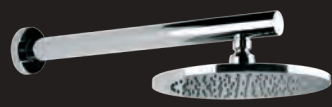

142 Inox spazzolato - Brushed Nickel

**24215** 1 getto

**24213** 3 getti

**24216** 3 getti

**13348**

**13351** H. 260 mm

**13352** H. 770 mm

SMALL ø35