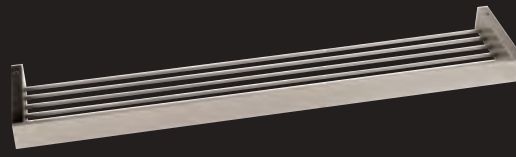

20947 L. 30 cm

20810 White  
20811 Black

- 031 Cromo - Chrome  
142 Inox spazzolato - Brushed Nickel  
298 Bianco - White  
299 Nero - Black

**20950** L. 60 cm

**20949** L. 60 cm

**20813** White  
**20814** Black