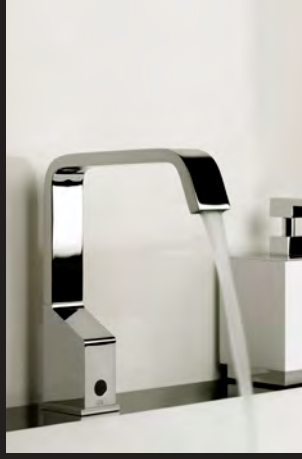

# MIMI accessori

elettronici XL  
design prospero rasulo

elettronici XL

30601/30603

26191

26193

30511

- 031 Cromo - Chrome  
 142 Inox spazzolato - Brushed Nickel

30602/30604

26195

20099/20199

26200

elettronici XL

elettronici **RETTANGOLO**  
design prospero rasulo

elettronici RETTANGOLO

GESSI