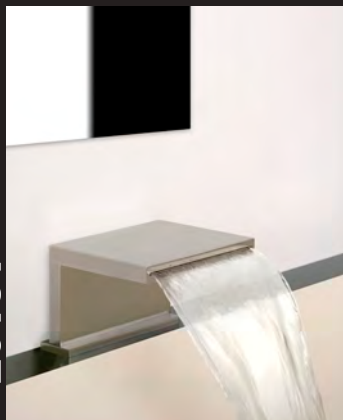

20047

20191