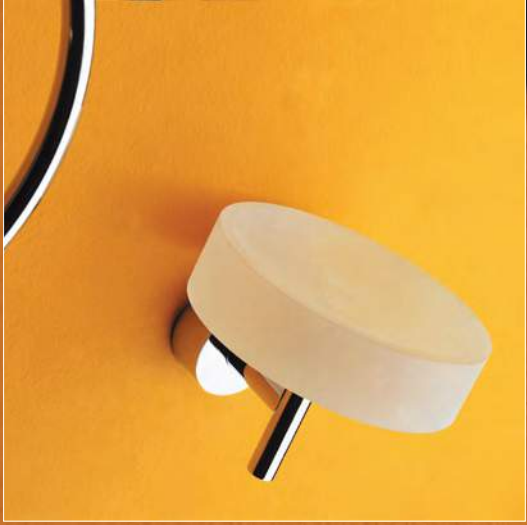

142 Inox spazzolato - Brushed Nickel

**24215** 1 getto

**24213** 3 getti

**24216** 3 getti

**13348**

**13351** H. 260 mm

**13352** H. 770 mm

SMALL ø35