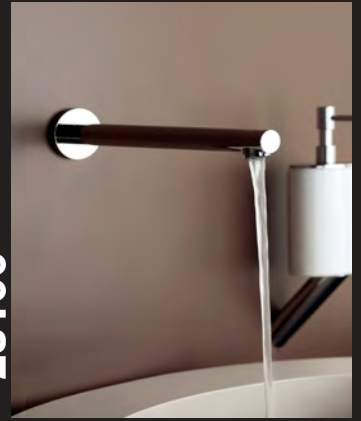

- 031** Cromo - Chrome  
**142** Inox spazzolato - Brushed Nickel

**23093** H.308 - L.121 mm

**23095**

**23099/23199**

elettronici OVALE

elettronici OZONE

**30621/30622**

**30521**