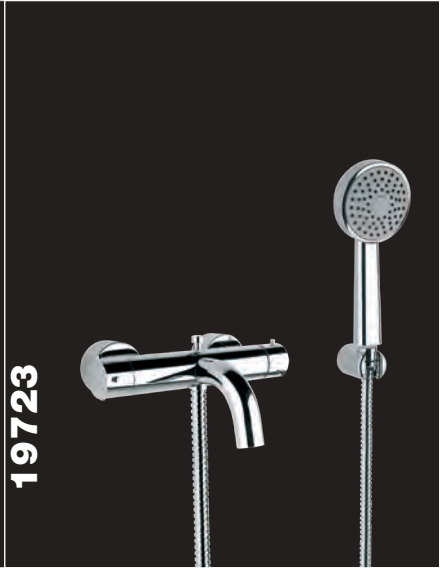

**19706**

**13300** L. 166 mm

**24107**

**13303** L. 231 mm

SMALL ø35

19723

19619

24931

- 031 Cromo - Chrome
- 142 Inox spazzolato - Brushed Nickel

19706

13005 L. 167 mm  
13315 L. 233 mm

24137

13375

23143

12903

SMALL ø35