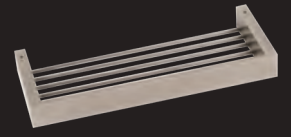

20947 L. 30 cm

20810 White  
20811 Black

- 031 Cromo - Chrome  
142 Inox spazzolato - Brushed Nickel  
298 Bianco - White  
299 Nero - Black

**20950** L. 60 cm

**20949** L. 60 cm

**20813** White  
**20814** Black