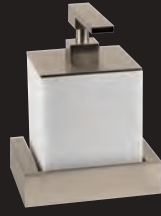

20947 L. 30 cm

20810 White  
20811 Black

- 031 Cromo - Chrome  
142 Inox spazzolato - Brushed Nickel  
298 Bianco - White  
299 Nero - Black

**20950** L. 60 cm

**20949** L. 60 cm

**20813** White  
**20814** Black