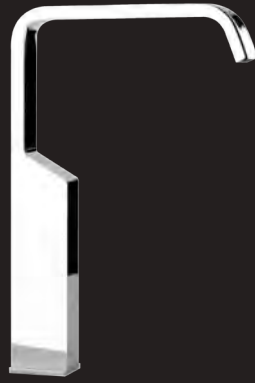

# MIMI accessori

elettronici XL  
design prospero rasulo

elettronici XL

30601/30603

26191

26193

30511

- 031 Cromo - Chrome  
 142 Inox spazzolato - Brushed Nickel