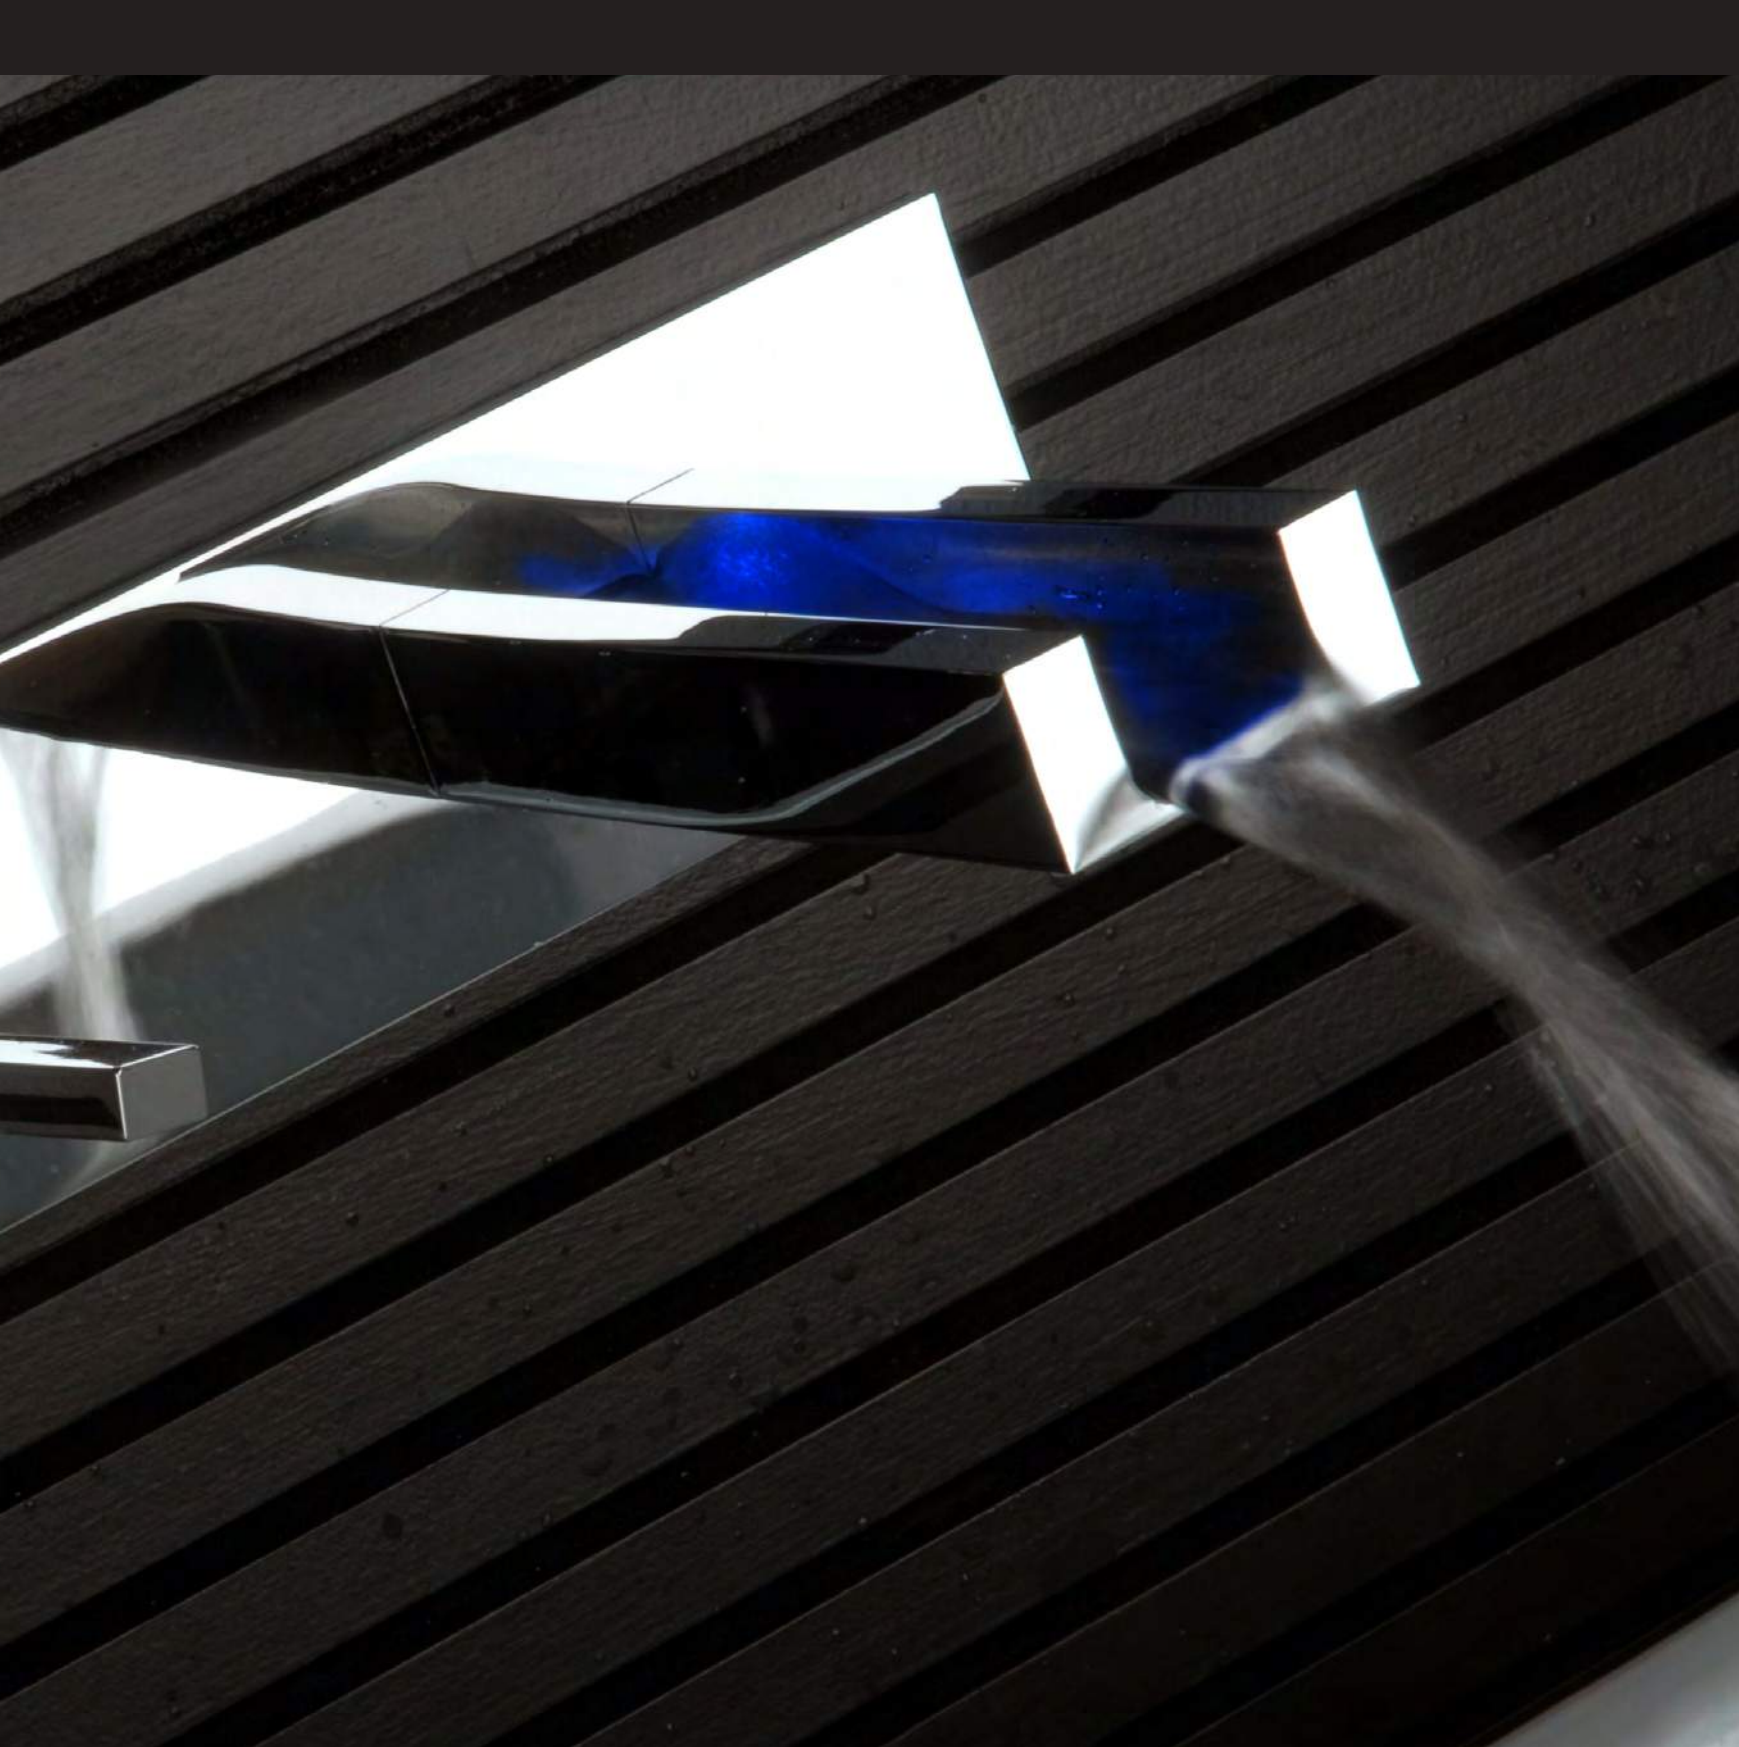

RETTANGOLO colour