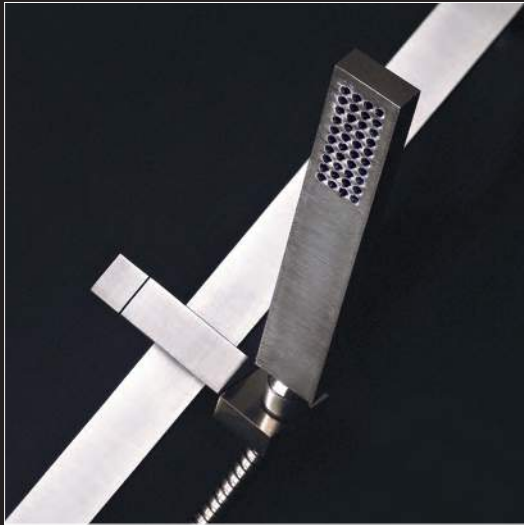

# RETTANGOLO colour

**30902**

**11985**

**30986** L. 135 mm

**30992** L. 185 mm

**031** Cromo - Chrome

RETTANGOLO colour

RETTANGOLO doccia  
design prospero rasulo