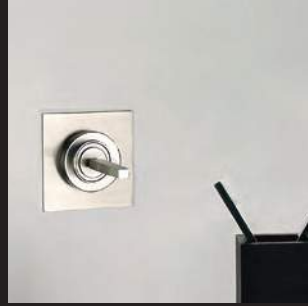

20605

20706