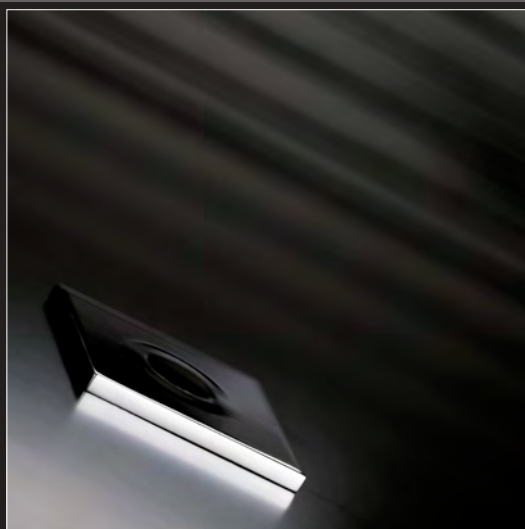

elettronici **RETTANGOLO**