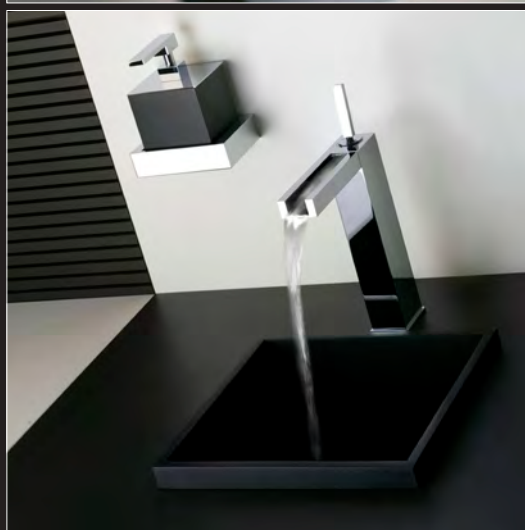

# RETTANGOLO T

RETTANGOLO cascata  
design prospero rasulo