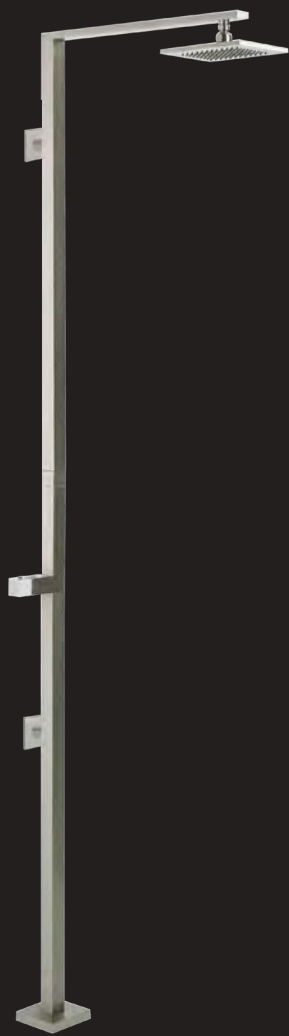

23415

23419

20151 Hi. 270 mm

20152 Hi. 769 mm

RETTANGOLO doccia