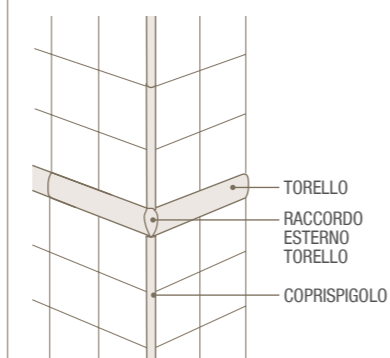

BITECH
CERAMICA PORCELLANATA

BICOTTURA IN PASTA BIANCA / WHITE BODY DOUBLE-FIRING /
BICUISSON EN PÂTE BLANCHE /
WEISSSCHERBIGE ZWEIBRANDVERFAHREN /
BICOCCIÓN EN PASTA BLANCA /
ПЛИТКА ДВОЙНОГО ОБЖИГА НА БЕЛОЙ МАССЕ / 白色坯体二次烧成