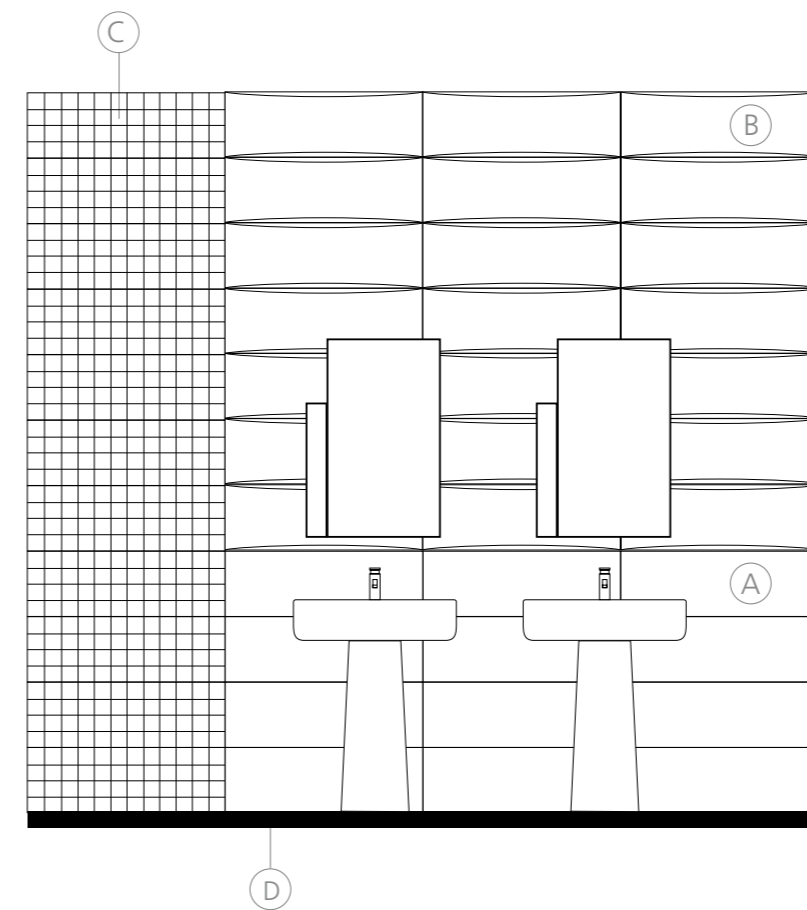

bathroom project 01
NERO GRIGIO

pag. 04

bathroom project 02
BIANCO

pag. 08

bathroom project 03
BEIGE

pag. 10

bathroom project 04
FANGO NOCCIOLA BEIGE

pag. 12