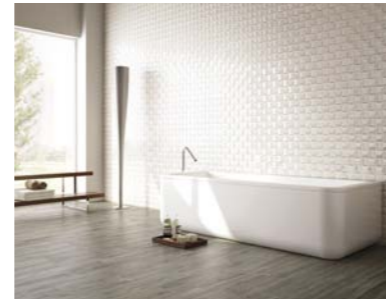

**8个浴室项目。**

25x75规格的LINEAR墙砖水平铺设，与JUSTLIFE地砖搭配，后者是Gardenia的出色木纹瓷质砖：该品牌的设计部深信这种搭配既美观又实用。

**bathroom project 01**  
NERO GRIGIO

pag. 04

**bathroom project 02**  
BIANCO

pag. 08

**bathroom project 03**  
BEIGE