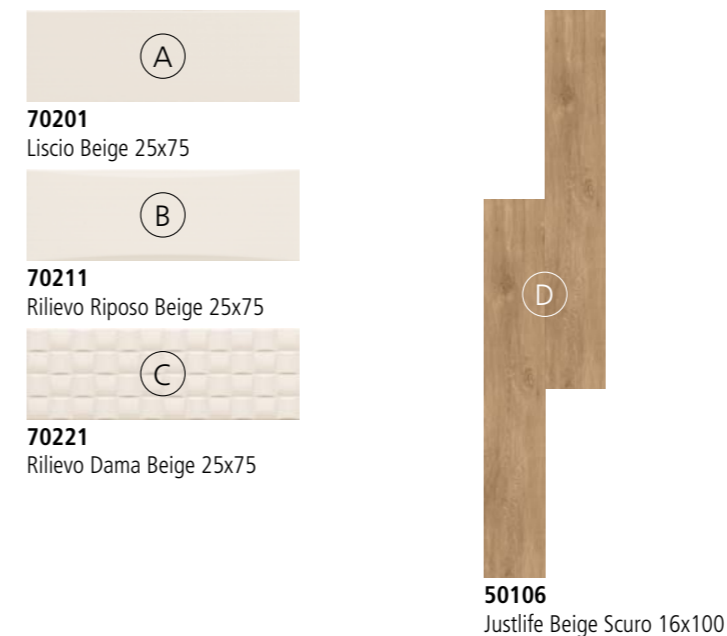

pag. 10

**bathroom project 04**  
FANGO NOCCIOLA BEIGE

pag. 12

**Rivestimenti**  
Wall tiles · Faïence · Wand  
Revestimientos · Настенная облицовка · 墙砖

**Pavimento**  
Floor tiles · Carrelage de sol · Boden  
Pavimento · Плитка для пола · 地砖

**Rivestimenti**  
Wall tiles · Faïence · Wand  
Revestimientos · Настенная облицовка · 墙砖

**Pavimento**  
Floor tiles · Carrelage de sol · Boden  
Pavimento · Плитка для пола · 地砖

**Rivestimenti**  
Wall tiles · Faïence · Wand  
Revestimientos · Настенная облицовка · 墙砖

**Pavimento**  
Floor tiles · Carrelage de sol · Boden  
Pavimento · Плитка для пола · 地砖

**Rivestimenti**  
Wall tiles · Faïence · Wand  
Revestimientos · Настенная облицовка · 墙砖

**Pavimento**  
Floor tiles · Carrelage de sol · Boden  
Pavimento · Плитка для пола · 地砖