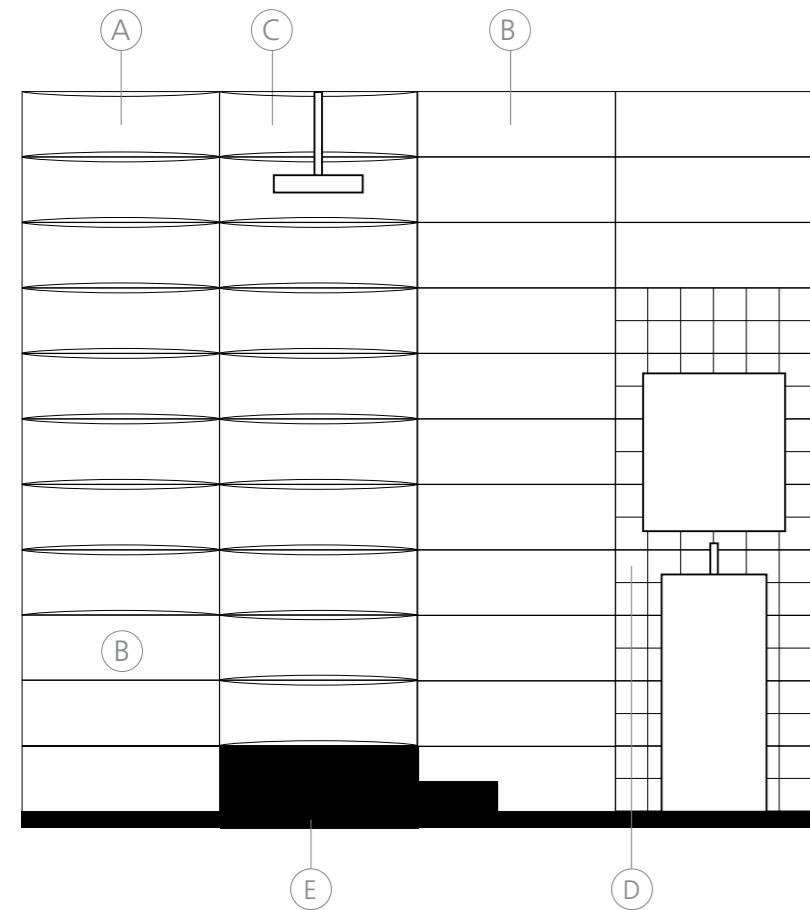

bathroom project 01
NERO GRIGIO

pag. 04

bathroom project 02
BIANCO

pag. 08

bathroom project 03
BEIGE

pag. 10

bathroom project 04
FANGO NOCCIOLA BEIGE

pag. 12