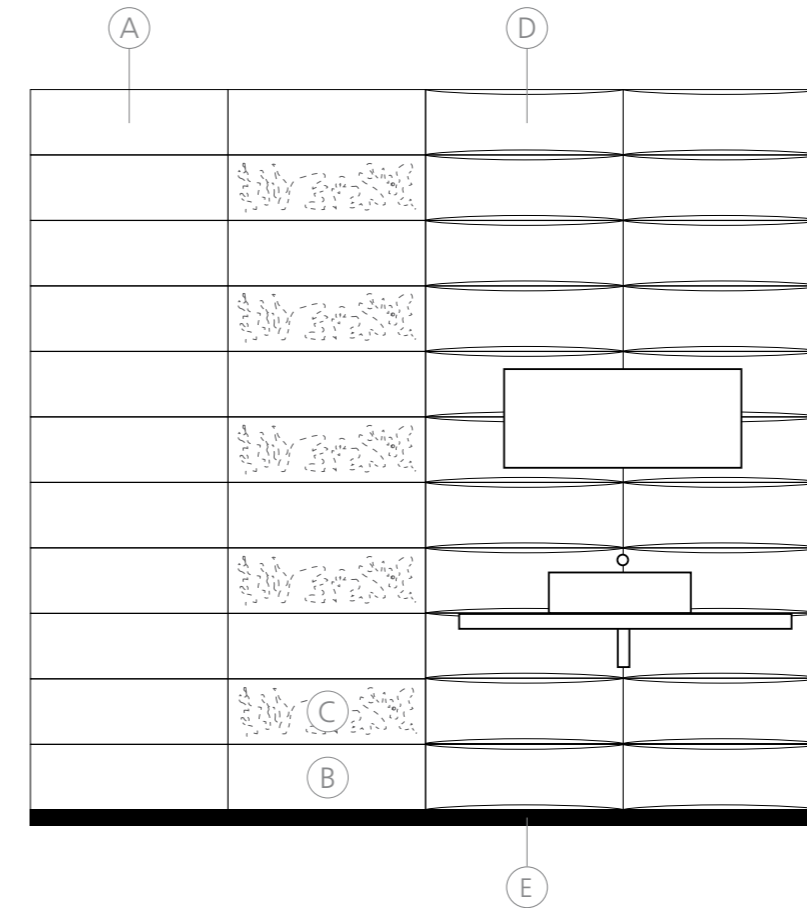

bathroom project 05
FANGO NOCCIOLA BEIGE

pag. 14

bathroom project 06
ROSSO

pag. 16

bathroom project 07
BLU BIANCO

pag. 20

bathroom project 08
ACQUAMARINA

pag. 24