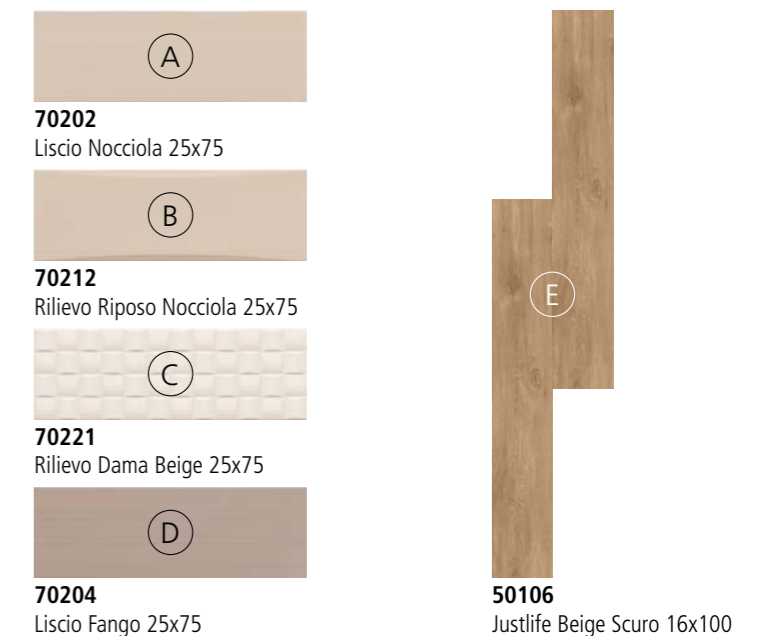

pag. 10

**bathroom project 04**  
FANGO NOCCIOLA BEIGE

pag. 12

**Rivestimenti**  
Wall tiles · Faïence · Wand  
Revestimientos · Настенная облицовка · 墙砖

**Pavimento**  
Floor tiles · Carrelage de sol · Boden  
Pavimento · Плитка для пола · 地砖

**Rivestimenti**  
Wall tiles · Faïence · Wand  
Revestimientos · Настенная облицовка · 墙砖

**Pavimento**  
Floor tiles · Carrelage de sol · Boden  
Pavimento · Плитка для пола · 地砖

**Rivestimenti**  
Wall tiles · Faïence · Wand  
Revestimientos · Настенная облицовка · 墙砖

**Pavimento**  
Floor tiles · Carrelage de sol · Boden  
Pavimento · Плитка для пола · 地砖

**Rivestimenti**  
Wall tiles · Faïence · Wand  
Revestimientos · Настенная облицовка · 墙砖

**Pavimento**  
Floor tiles · Carrelage de sol · Boden  
Pavimento · Плитка для пола · 地砖