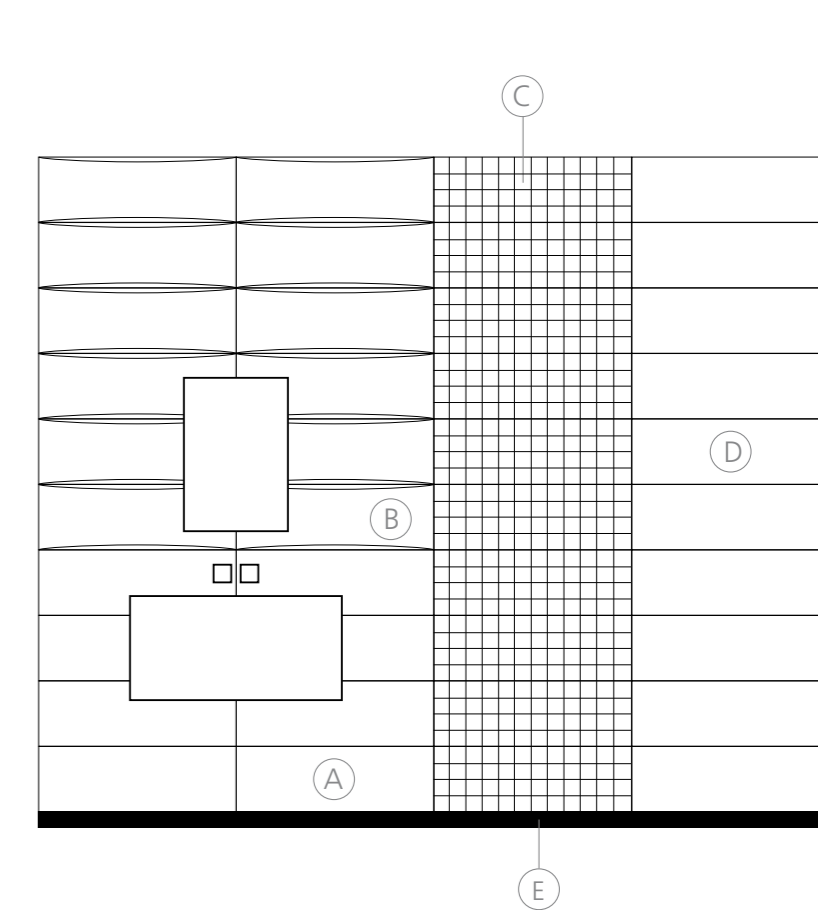

bathroom project 01
NERO GRIGIO

pag. 04

bathroom project 02
BIANCO

pag. 08

bathroom project 03
BEIGE

pag. 10

bathroom project 04
FANGO NOCCIOLA BEIGE

pag. 12