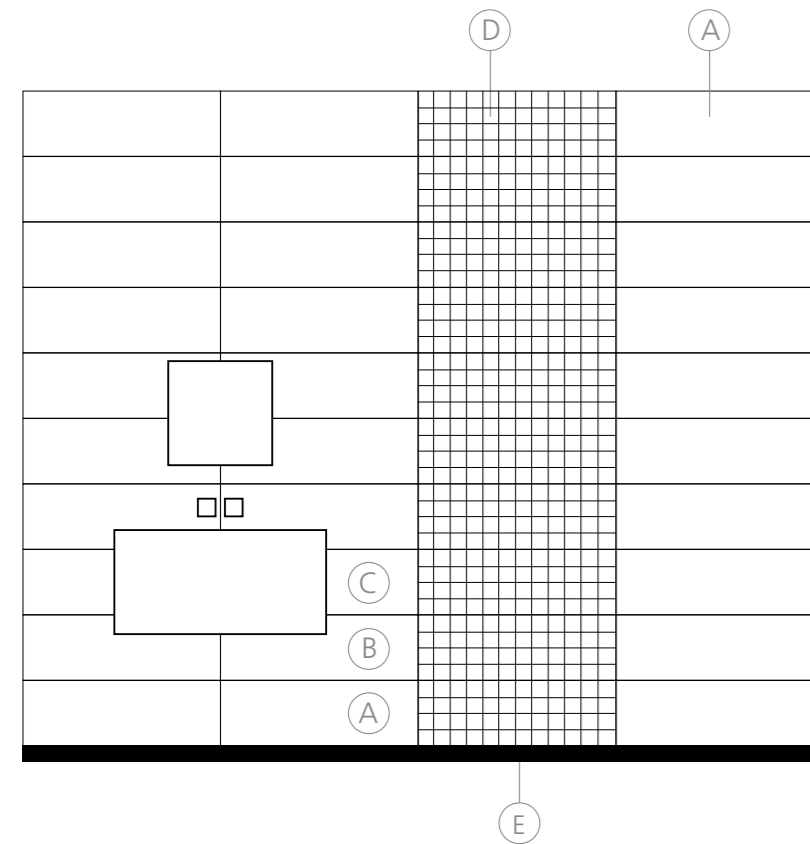

bathroom project 05
FANGO NOCCIOLA BEIGE

pag. 14

bathroom project 06
ROSSO

pag. 16

bathroom project 07
BLU BIANCO

pag. 20

bathroom project 08
ACQUAMARINA

pag. 24