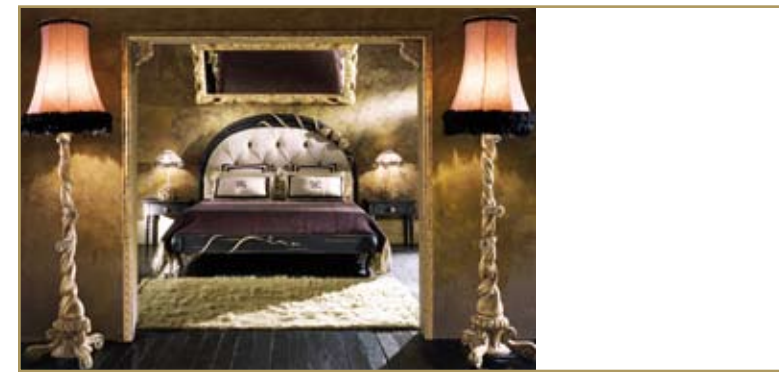

COMPOSITION N° 281

p. 132/133

- 2670 Letto / Bed (180x200)
- 3046 Comodino / Dresser
- 3212 Piantana / Standing Lamp
- 3126 Abat Jour / Abat Jour
- 3268 Specchiera / Mirror
- 3880 Tappeto / Carpet
- 3302 Coperta / Cover
- 3304 Cuscino quadrato / Square cushion
- 3306 Federa / Pillowsheet
- 3308 Cuscino rettangolare / Rectangular cushion