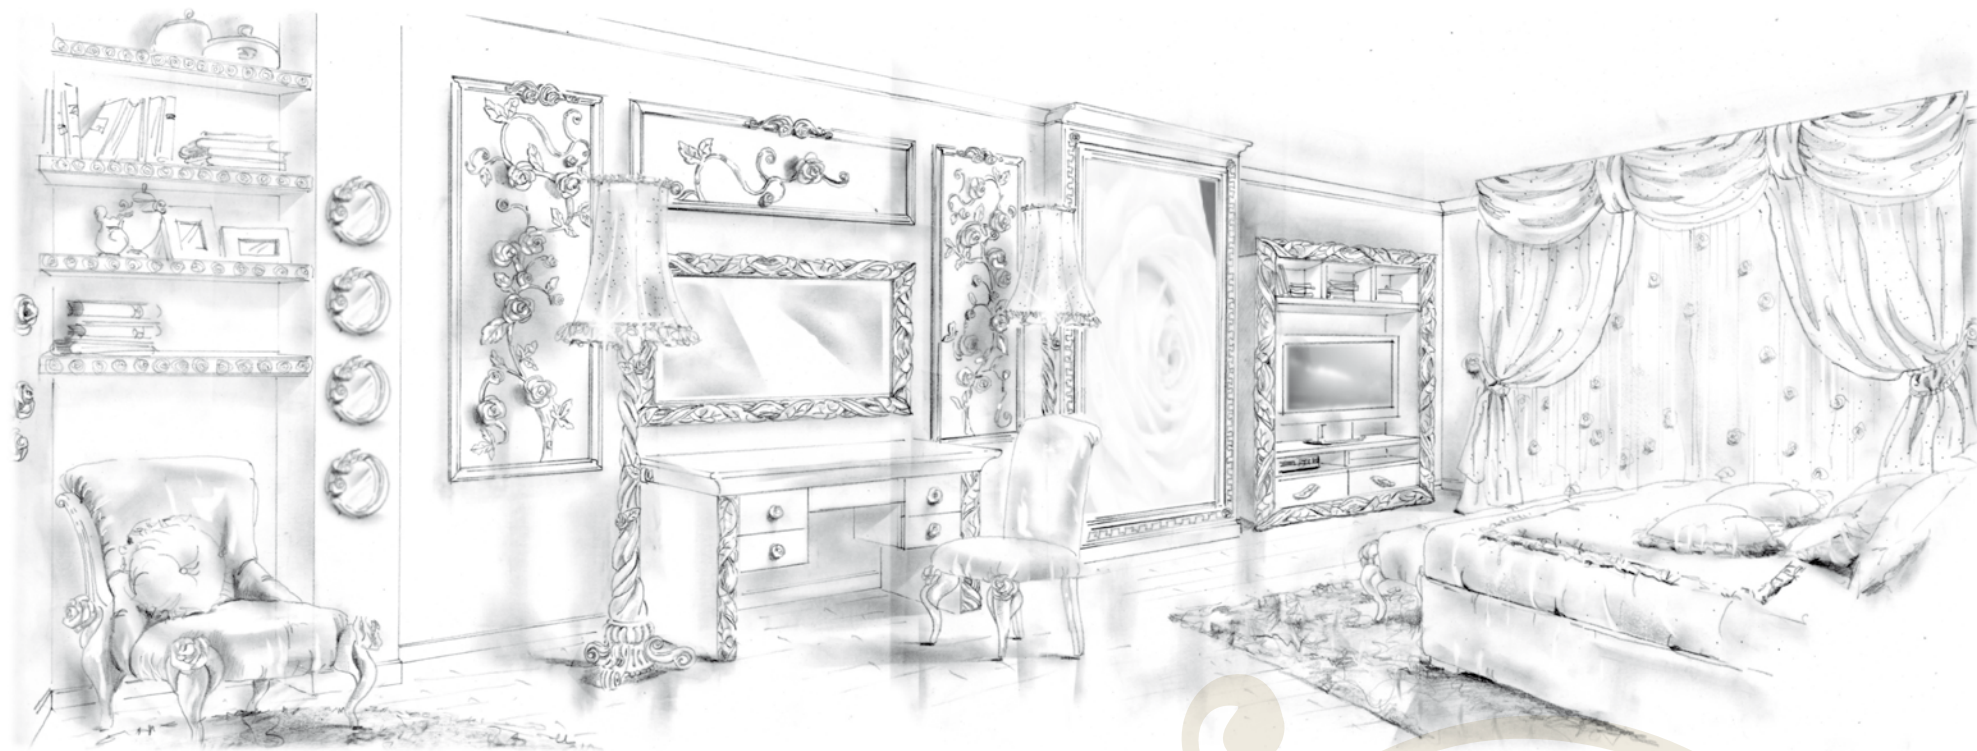

COMPOSITION N° 349

Finitura Rovere / Oak finishes
COD.04

COMPOSITION N° 352

COMPOSITION N° 356

Non & Amour
COLLECTION NIGHT & DAY

COMPOSITION N° 358

La nostra azienda è preparata anche per realizzare progetti personalizzati su richiesta del cliente.
On request of the customer our firm is available to realise customized project.