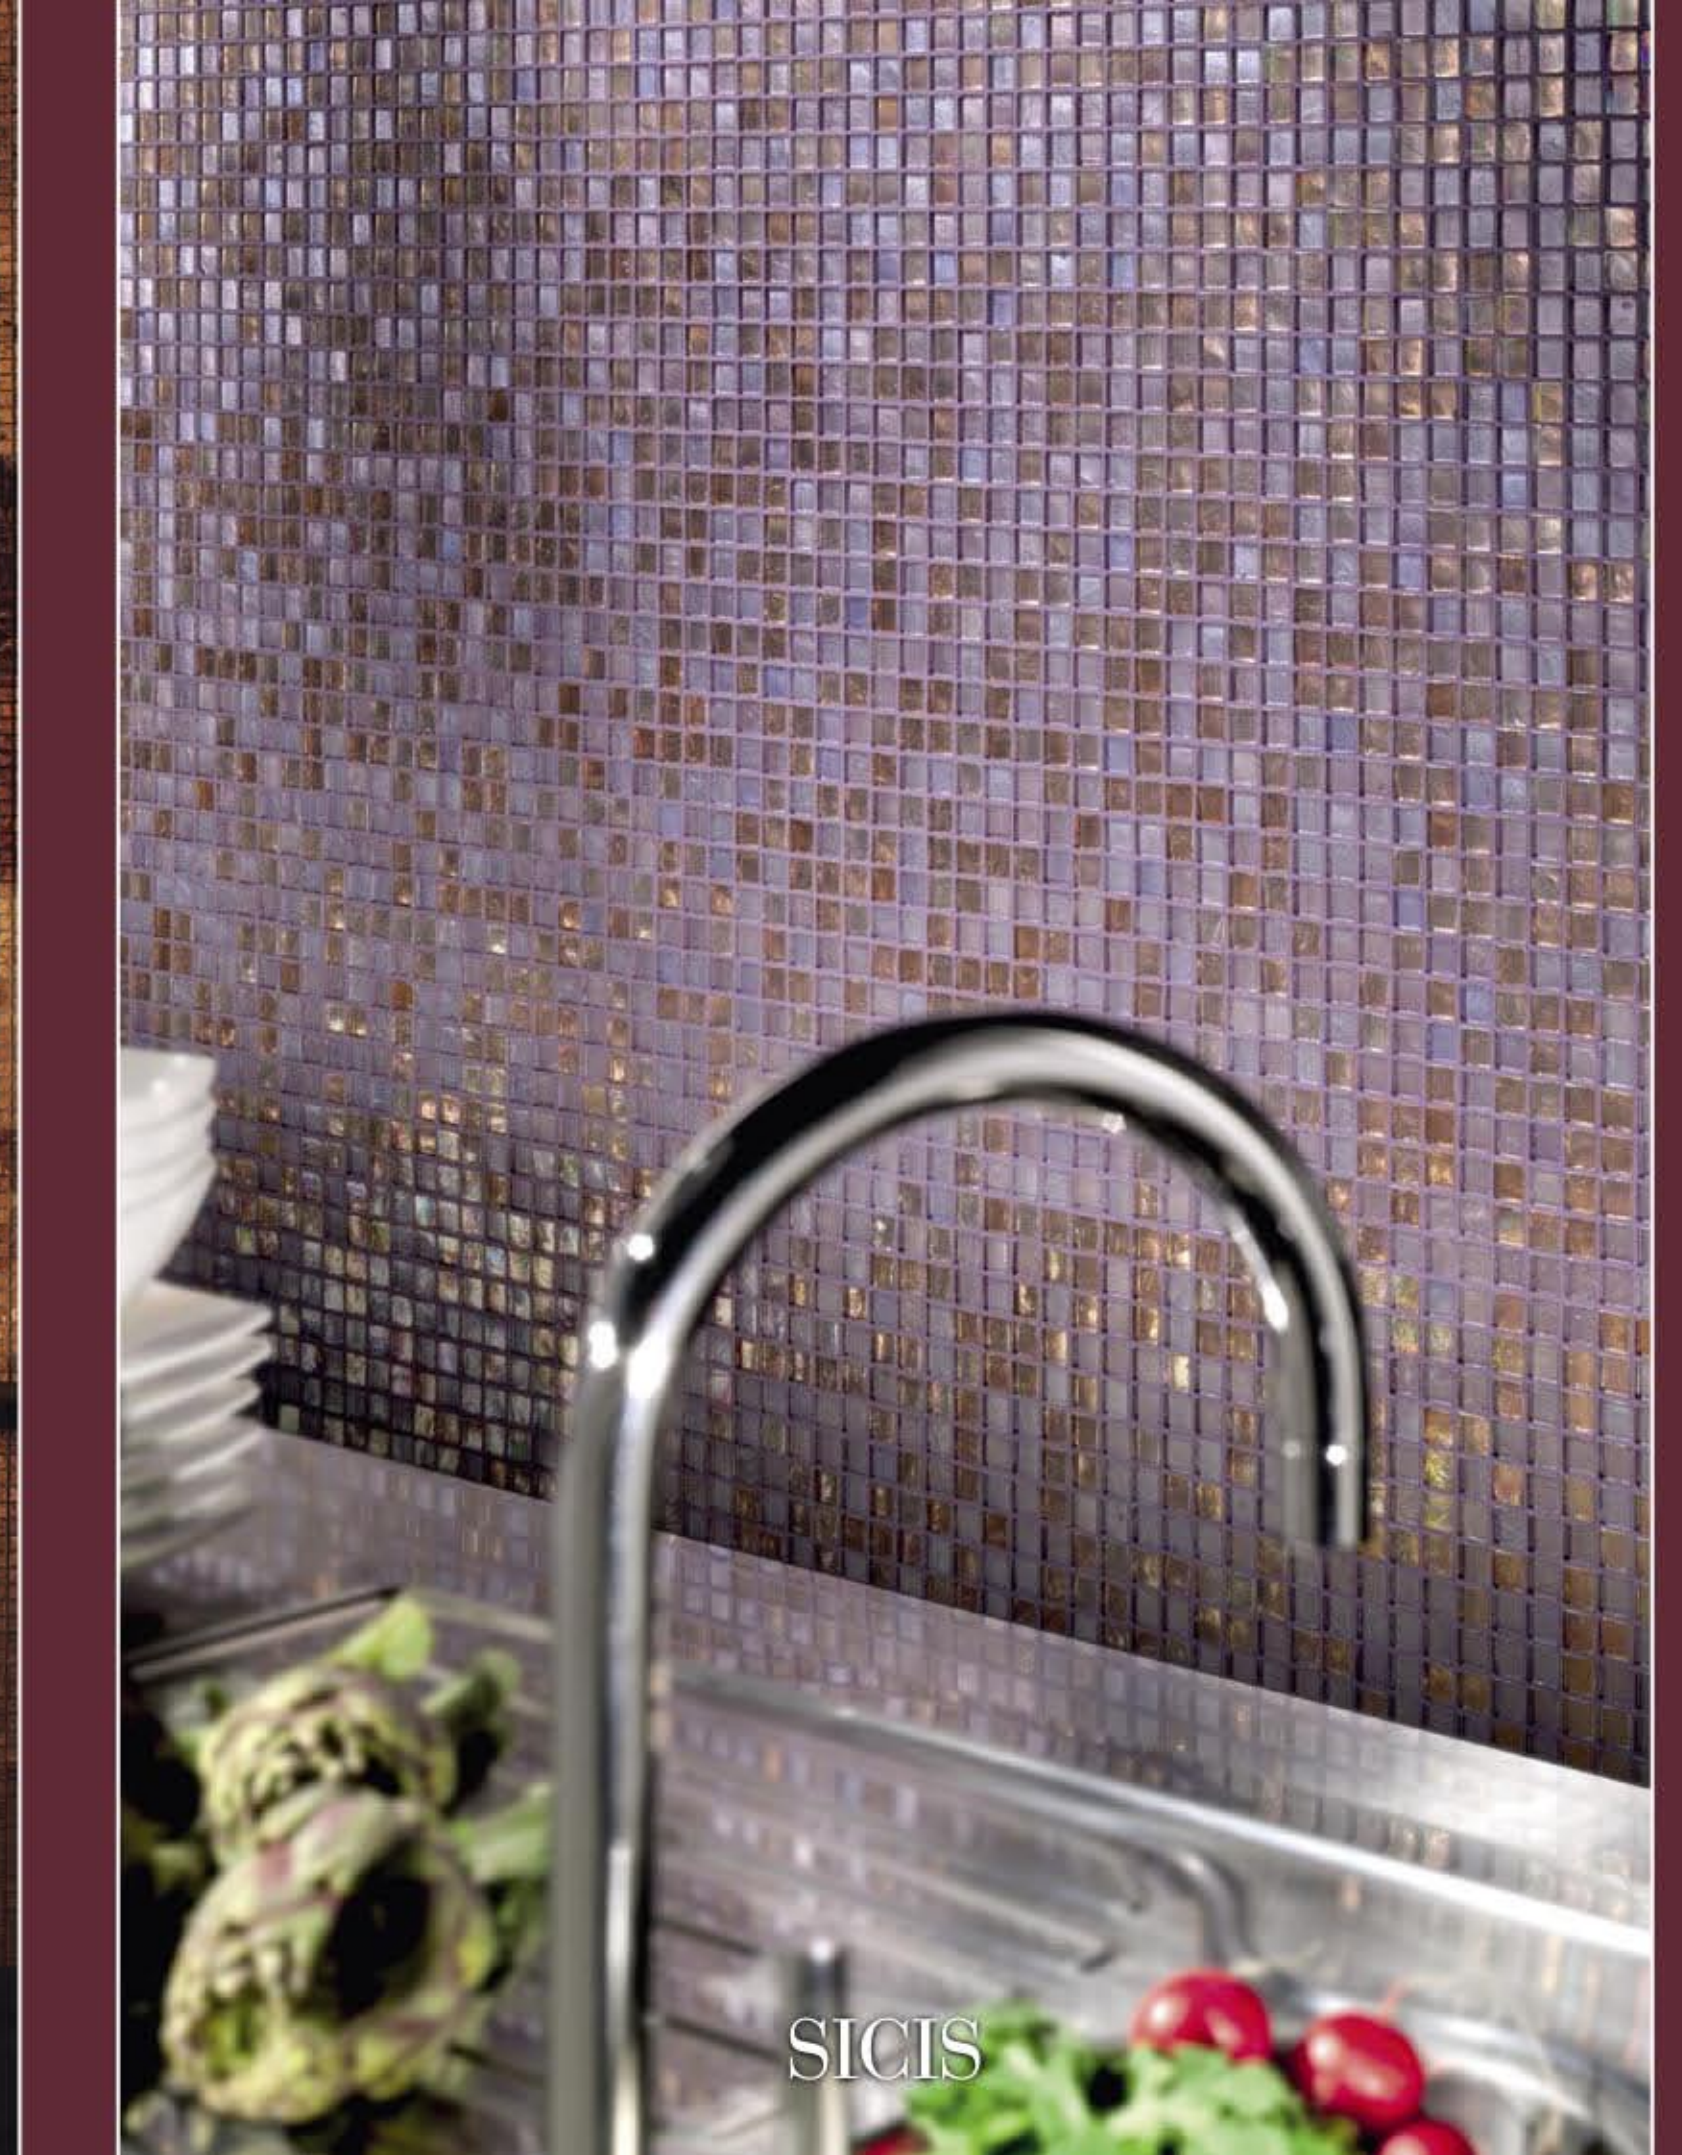

SICIS

SICIS

SICIS

SICIS

ALPHABETICAL COLIBRÌ COLOR INDEX