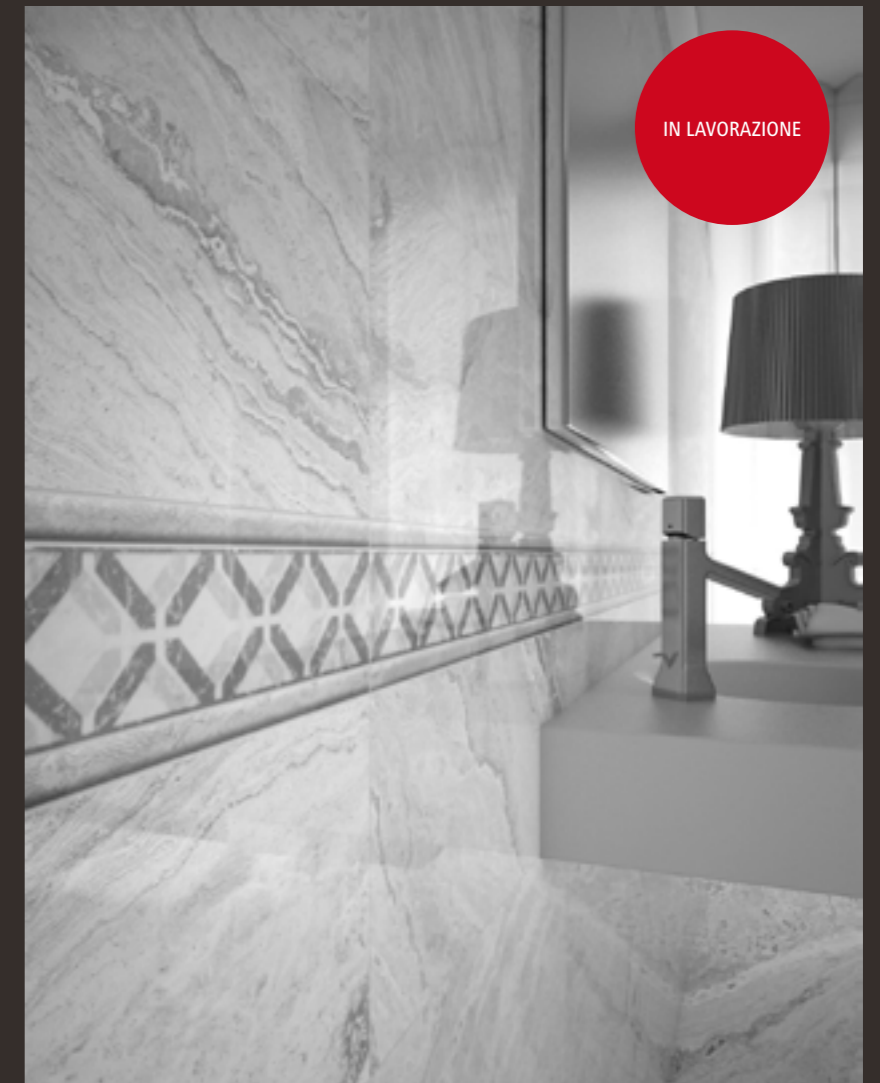

IN LAVORAZIONE